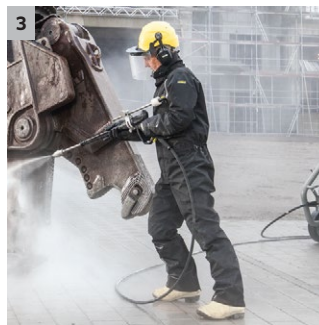

## HD Schutzanzug Groesse XL

Hochdruck-Schutzanzug zum sicheren Arbeiten mit Hochdruckwasserstrahlen von bis zu 1000 bar. Besonders leichte Ausführung mit angenehmen Tragegefühl und hoher Bewegungsfreiheit.

### 1 Besonderer Schutz

- Arme und Beine werden zusätzlich durch widerstandsfähige Protektoren geschützt.
- Reflektoren verbessern die Sichtbarkeit und erhöhen die Sicherheit.

### 2 Volle Sicherheit

- Hochdruckfest bis 1000 Bar. An jeder Stelle.
- Komplett wasserdicht nach EN 343 (Klasse 3).

### 3 Komfortabel zu tragen

- Wiegt inklusive der Protektoren nur 2,3 Kilogramm in Größe M.
- Angenehmes, bequemes Tragegefühl mit hoher Bewegungsfreiheit.

**HD Schutzanzug Groesse XL**