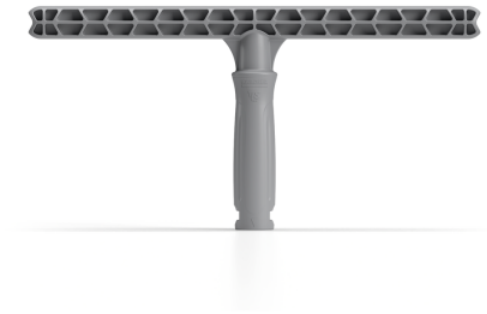

## ASTRO EINWASCHER HALTER, 25 CM

T-Träger aus Polypropylen mit Lampo Systemverbindung.

Bestell-Nr. 9.212-004.0

### Technische Daten

Arbeitsbreite	cm	25
Material		PP
Menge	Stück	1
Verpackungseinheit	Stück	10
Gewicht pro Produkt	kg	0,1
Verpackungsgewicht	kg	0,1
Länge	cm	25
Abmessungen, verpackt	mm	250

### Eigenschaften

- Hoher Scheuereffekt für sehr gute Reinigungsergebnisse
- Mit sehr ausgewogenen Gleiteigenschaften
- Ideal für Einsätze in hygienisch sensiblen Bereichen
- Kein direkter Hautkontakt mit dem gebrauchten Bezug
- Lange Lebensdauer: Taschenmopps halten doppelt so lange wie Klettmopps
- Einfach: Der Mopp lässt sich schnell und einfach wechseln