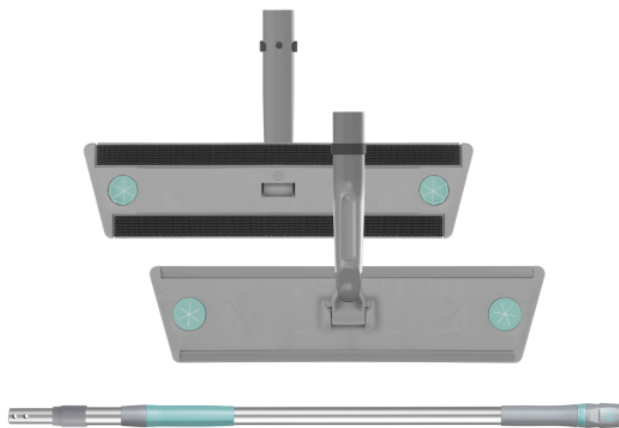

KIT VELOOK INFINITY

Set: Teleskopstiel mit doppeltem ergonomischem drehbarem Handgriff und Mopphalter mit Infinity Klettsystem und Gelenk.

Bestell-Nr.

9.212-013.0

Technische Daten

Textilienfixierung		Klett
Arbeitsbreite	cm	40
Material		Aluminium / PP / Gummi
Menge	Stück	1
Verpackungseinheit	Stück	1
Gewicht pro Produkt	kg	0,9
Verpackungsgewicht	kg	1,2
Abmessungen (L x B)	cm	40 x 9,5
Abmessungen, verpackt	mm	400 x 95 x 100

Eigenschaften

- Schnelle und einfache Reinigung des Halters
- Ergonomisch: das Gelenk erleichtert die S/B-Bewegung und verkürzt die Trainingszeit
- Effizient: entwickelt, um die Belastung des Bedieners zu verringern und die Produktivität zu erhöhen
- Praktisch: reduziert die Bewegungen des Handgelenks um 75 % im Vergleich zu herkömmlichen Systemen und beugt so der Entstehung von Arbeitsunfällen vor
- Praktisch: der Griff ist so konzipiert, dass er sich um 360° drehen lässt, was dem Bediener maximale Ergonomie garantiert
- Sicher: der obere Drehgriff rastet mit einem Klick ein, so dass das Gerät sicher an der Wand abgestellt werden kann
- Komfortabel: stabiler und komfortabler Griff durch optimierte Gummimischung
- Einfach: Der Mopp lässt sich schnell und einfach wechseln