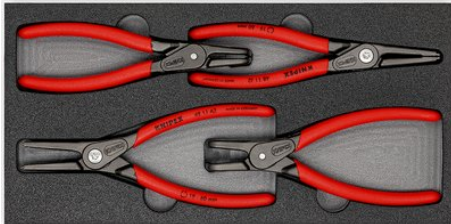

Information produit

00 20 01 V09

Jeu de pinces

Sur plateaux en mousse

- Quatre pinces à circlips de précision en berceau en mousse
- Rangées dans des plateaux en mousse pour établis et servantes d'atelier
- Pour un rangement ordonné des outils
- Plateau en mousse avec empreintes ayant la forme exacte des outils
- Dimensions du plateau en mousse (L x H x P): 335 x 165 x 33 mm
- Matériau: mousse bicolore à pores fermés

Informations générales

Réf.	00 20 01 V09
EAN	4003773073291
Poids	820 g
Dimensions	175 x 40 mm
conforme REACH	ne contient pas de SVHC
conforme RoHS	non applicable

Livré avec

48 11 J2	x Pince de précision pour circlips pour circlips intérieurs d'alésage (Ø 19 - 60 mm) 
48 21 J21	x Pince de précision pour circlips pour circlips intérieurs d'alésage (Ø 19 - 60 mm) 
49 11 A2	x Pince de précision pour circlips pour circlips extérieurs d'arbre (Ø 19 - 60 mm) 
49 21 A21	x Pince de précision pour circlips pour circlips extérieurs d'arbre (Ø 19 - 60 mm) 