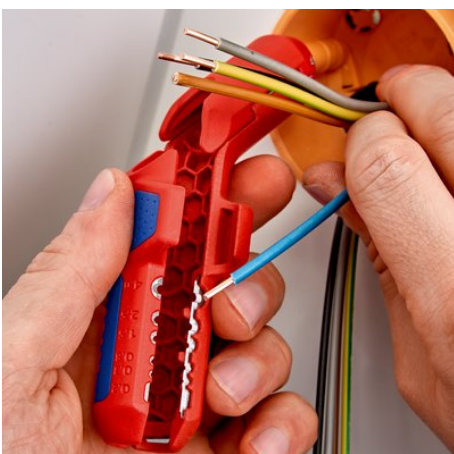

Caratteristiche tecniche

Valori di spelatura cavo a sezione tonda (diametro)	Ø 8 – 13 mm
Valore di spelatura conduttori e cavetti	0,2 — 4,0 mm²
Valori di spelatura cavi coassiali (diametro)	Ø 4,8 – 7,5 mm
Valore di spelatura cavi per trasmissione dati	CAT 5 - 7, Twisted Pair (UTP/STP)
Valori di spelatura	Ø 8,0 — 13,0 mm

Con riserva di modifiche tecniche e salvo errori