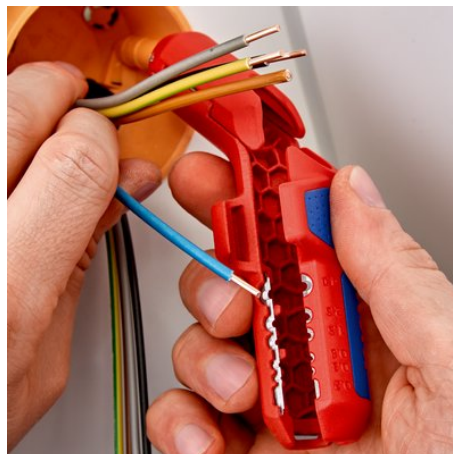

Informazione prodotto

16 95 02 SB

KNIPEX ErgoStrip®

Utensile spelacavi universale

Per mancini

- Per spelare in modo rapido e preciso i cavi elettrici più comuni a sezione tonda e i cavi per ambienti umidi (ad es. cavi NYM 3 x 1,5 mm² fino a 5 x 2,5 mm²), cavi per trasmissione dati (ad es. Twisted-Pair) e cavi coassiali
- Struttura innovativa e ergonomica con manico a pistola per l'intaglio, la spelatura e un taglio longitudinale facile del rivestimento
- Per mancini
- Punta conica, sottile per un migliore accesso in spazi ristretti
- Dispositivo spelacavi per le sezioni 0,2 / 0,3 / 0,8 / 1,5 / 2,5 / 4 mm²
- Inserimento facilitato di conduttori unipolari per la spelatura grazie ai divisori di posizionamento
- Con molla di ritorno e nottolino di arresto
- Facile inserimento di cavi coassiali e per trasmissione dati grazie all'ausilio di apertura
- Design multicomponente con inserto in morbida resina sintetica per una comoda maneggevolezza e una presa sicura

AAA

Generico	
Art. No.	16 95 02 SB
EAN	4003773082910
Peso	75 g
Dimensioni	135 x 85 x 37 mm
REACH conformità	contiene SVHC
RoHS conformità	non applicabile
Caratteristiche tecniche	
Valori di spelatura cavo a sezione tonda (diametro)	Ø 8 – 13 mm
Valore di spelatura conduttori e cavetti	0,2 — 4,0 mm ²
Valori di spelatura cavi coassiali (diametro)	Ø 4,8 – 7,5 mm
Valore di spelatura cavi per trasmissione dati	CAT 5 - 7, Twisted Pair (UTP/STP)
Valori di spelatura	Ø 8,0 — 13,0 mm

Con riserva di modifiche tecniche e salvo errori

Spelatura isolamento di singoli conduttori

Spelatura di un cavo coassiale

Sguainatura di un cavo coassiale

Spelare un cavo per trasmissione dati

Con lama nascosta con poggia-pollice a sporgenza laterale per un confortevole taglio longitudinale

Spelare un cavo NYM