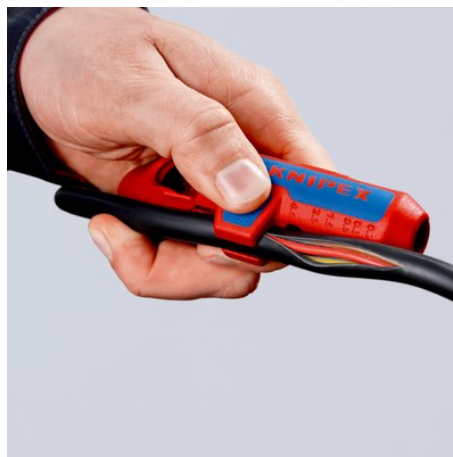

Informazione prodotto

16 95 02 SB

KNIPEX ErgoStrip®

Utensile spelacavi universale

Per mancini

- Per spelare in modo rapido e preciso i cavi elettrici più comuni a sezione tonda e i cavi per ambienti umidi (ad es. cavi NYM 3 x 1,5 mm² fino a 5 x 2,5 mm²), cavi per trasmissione dati (ad es. Twisted-Pair) e cavi coassiali
- Struttura innovativa e ergonomica con manico a pistola per l'intaglio, la spelatura e un taglio longitudinale facile del rivestimento
- Per mancini
- Punta conica, sottile per un migliore accesso in spazi ristretti
- Dispositivo spelacavi per le sezioni 0,2 / 0,3 / 0,8 / 1,5 / 2,5 / 4 mm²
- Inserimento facilitato di conduttori unipolari per la spelatura grazie ai divisori di posizionamento
- Con molla di ritorno e nottolino di arresto
- Facile inserimento di cavi coassiali e per trasmissione dati grazie all'ausilio di apertura
- Design multicomponente con inserto in morbida resina sintetica per una comoda maneggevolezza e una presa sicura

AAA

Generico	
Art. No.	16 95 02 SB
EAN	4003773082910
Peso	75 g
Dimensioni	135 x 85 x 37 mm
REACH conformità	contiene SVHC
RoHS conformità	non applicabile
Caratteristiche tecniche	
Valori di spelatura cavo a sezione tonda (diametro)	Ø 8 – 13 mm
Valore di spelatura conduttori e cavetti	0,2 — 4,0 mm ²
Valori di spelatura cavi coassiali (diametro)	Ø 4,8 – 7,5 mm
Valore di spelatura cavi per trasmissione dati	CAT 5 - 7, Twisted Pair (UTP/STP)
Valori di spelatura	Ø 8,0 — 13,0 mm

Con riserva di modifiche tecniche e salvo errori

Spelatura isolamento di singoli conduttori

Spelatura di un cavo coassiale

Sguainatura di un cavo coassiale

Spelare un cavo per trasmissione dati

Con lama nascosta con poggia-pollice a sporgenza laterale per un confortevole taglio longitudinale