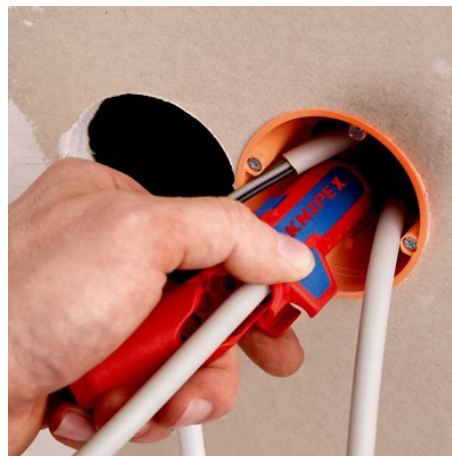

Informazione prodotto

16 95 02 SB

KNIPEX ErgoStrip®

Utensile spelacavi universale

Per mancini

- Per spelare in modo rapido e preciso i cavi elettrici più comuni a sezione tonda e i cavi per ambienti umidi (ad es. cavi NYM 3 x 1,5 mm² fino a 5 x 2,5 mm²), cavi per trasmissione dati (ad es. Twisted-Pair) e cavi coassiali
- Struttura innovativa e ergonomica con manico a pistola per l'intaglio, la spelatura e un taglio longitudinale facile del rivestimento
- Per mancini
- Punta conica, sottile per un migliore accesso in spazi ristretti
- Dispositivo spelacavi per le sezioni 0,2 / 0,3 / 0,8 / 1,5 / 2,5 / 4 mm²
- Inserimento facilitato di conduttori unipolari per la spelatura grazie ai divisori di posizionamento
- Con molla di ritorno e nottolino di arresto
- Facile inserimento di cavi coassiali e per trasmissione dati grazie all'ausilio di apertura
- Design multicomponente con inserto in morbida resina sintetica per una comoda maneggevolezza e una presa sicura

AAA

Generico	
Art. No.	16 95 02 SB
EAN	4003773082910
Peso	75 g
Dimensioni	135 x 85 x 37 mm
REACH conformità	contiene SVHC
RoHS conformità	non applicabile
Caratteristiche tecniche	
Valori di spelatura cavo a sezione tonda (diametro)	Ø 8 – 13 mm
Valore di spelatura conduttori e cavetti	0,2 — 4,0 mm ²
Valori di spelatura cavi coassiali (diametro)	Ø 4,8 – 7,5 mm
Valore di spelatura cavi per trasmissione dati	CAT 5 - 7, Twisted Pair (UTP/STP)
Valori di spelatura	Ø 8,0 — 13,0 mm

Con riserva di modifiche tecniche e salvo errori

Spelatura isolamento di singoli conduttori

Spelatura di un cavo coassiale

Sguainatura di un cavo coassiale

Spelare un cavo per trasmissione dati

Con lama nascosta con poggia-pollice a sporgenza laterale per un confortevole taglio longitudinale

Spelare un cavo NYM