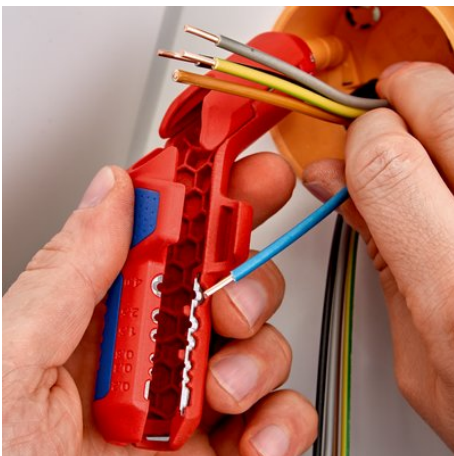

Informazione prodotto

16 95 02 SB

KNIPEX ErgoStrip®

Utensile spelacavi universale

Per mancini

- Per spelare in modo rapido e preciso i cavi elettrici più comuni a sezione tonda e i cavi per ambienti umidi (ad es. cavi NYM 3 x 1,5 mm² fino a 5 x 2,5 mm²), cavi per trasmissione dati (ad es. Twisted-Pair) e cavi coassiali
- Struttura innovativa e ergonomica con manico a pistola per l'intaglio, la spelatura e un taglio longitudinale facile del rivestimento
- Per mancini
- Punta conica, sottile per un migliore accesso in spazi ristretti
- Dispositivo spelacavi per le sezioni 0,2 / 0,3 / 0,8 / 1,5 / 2,5 / 4 mm²
- Inserimento facilitato di conduttori unipolari per la spelatura grazie ai divisori di posizionamento
- Con molla di ritorno e nottolino di arresto
- Facile inserimento di cavi coassiali e per trasmissione dati grazie all'ausilio di apertura
- Design multicomponente con inserto in morbida resina sintetica per una comoda maneggevolezza e una presa sicura

AAA

Generico	
Art. No.	16 95 02 SB
EAN	4003773082910
Peso	75 g
Dimensioni	135 x 85 x 37 mm
REACH conformità	contiene SVHC
RoHS conformità	non applicabile
Caratteristiche tecniche	
Valori di spelatura cavo a sezione tonda (diametro)	Ø 8 – 13 mm
Valore di spelatura conduttori e cavetti	0,2 — 4,0 mm ²
Valori di spelatura cavi coassiali (diametro)	Ø 4,8 – 7,5 mm
Valore di spelatura cavi per trasmissione dati	CAT 5 - 7, Twisted Pair (UTP/STP)
Valori di spelatura	Ø 8,0 — 13,0 mm

Con riserva di modifiche tecniche e salvo errori

Spelatura isolamento di singoli conduttori

Spelatura di un cavo coassiale

Sguainatura di un cavo coassiale

Spelare un cavo per trasmissione dati

Con lama nascosta con poggia-pollice a sporgenza laterale per un confortevole taglio longitudinale

Spelare un cavo NYM