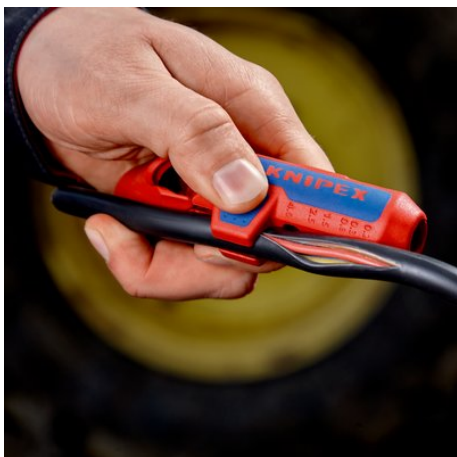

Informazione prodotto

16 95 02 SB

KNIPEX ErgoStrip®

Utensile spelacavi universale

Per mancini

- Per spelare in modo rapido e preciso i cavi elettrici più comuni a sezione tonda e i cavi per ambienti umidi (ad es. cavi NYM 3 x 1,5 mm² fino a 5 x 2,5 mm²), cavi per trasmissione dati (ad es. Twisted-Pair) e cavi coassiali
- Struttura innovativa e ergonomica con manico a pistola per l'intaglio, la spelatura e un taglio longitudinale facile del rivestimento
- Per mancini
- Punta conica, sottile per un migliore accesso in spazi ristretti
- Dispositivo spelacavi per le sezioni 0,2 / 0,3 / 0,8 / 1,5 / 2,5 / 4 mm²
- Inserimento facilitato di conduttori unipolari per la spelatura grazie ai divisori di posizionamento
- Con molla di ritorno e nottolino di arresto
- Facile inserimento di cavi coassiali e per trasmissione dati grazie all'ausilio di apertura
- Design multicomponente con inserto in morbida resina sintetica per una comoda maneggevolezza e una presa sicura

AAA

Generico	
Art. No.	16 95 02 SB
EAN	4003773082910
Peso	75 g
Dimensioni	135 x 85 x 37 mm
REACH conformità	contiene SVHC
RoHS conformità	non applicabile
Caratteristiche tecniche	
Valori di spelatura cavo a sezione tonda (diametro)	Ø 8 – 13 mm
Valore di spelatura conduttori e cavetti	0,2 — 4,0 mm ²
Valori di spelatura cavi coassiali (diametro)	Ø 4,8 – 7,5 mm
Valore di spelatura cavi per trasmissione dati	CAT 5 - 7, Twisted Pair (UTP/STP)
Valori di spelatura	Ø 8,0 — 13,0 mm

Con riserva di modifiche tecniche e salvo errori

Spelatura isolamento di singoli conduttori

Spelatura di un cavo coassiale

Sguainatura di un cavo coassiale

Spelare un cavo per trasmissione dati

Con lama nascosta con poggia-pollice a sporgenza laterale per un confortevole taglio longitudinale