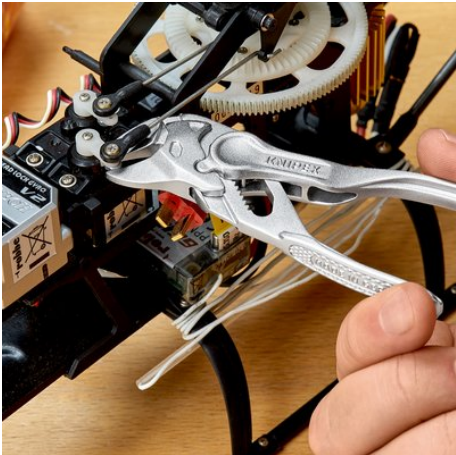

### Pinza chiave XS

Pinza e chiave in un unico utensile

- Accessibilità ottimale negli spazi più stretti: un modello ancora più compatto, testa molto sottile
- Regolazione di precisione con una mano per un adattamento più facile a diverse dimensioni del pezzo semplicemente spingendo
- Enorme capacità di presa con una lunghezza dell'utensile di soli 100 mm: l'apertura parallela delle ganasce consente di afferrare con regolazione continua oggetti fino a 21 mm di apertura
- La robusta cerniera a scorrimento offre elevata stabilità e durata
- Ganasce lisce per un montaggio delicato di raccordi delicati e con finitura superficiale: consente di lavorare direttamente sul cromo grazie al contatto senza gioco su tutta la superficie!
- Diverse applicazioni possibili: meccanica fine, idraulica, strumentazione per bicicletta o moto, EDC (oggetti di uso quotidiano), costruzione di modellini
- Con fermo di contrasto per evitare lo schiacciamento accidentale
- Regolazione di precisione con 10 posizioni

#### Caratteristiche tecniche

Regolazioni	10
Per dadi apertura	Ø 3/4 Pollici
Per dadi apertura	21 mm

Con riserva di modifiche tecniche e salvo errori

Grazie al giunto ad alta trasmissione di forza, la pinza chiave XS afferra, preme e trattiene tutto senza sforzo.

Nonostante le sue piccole dimensioni, la pinza chiave XS afferra dadi e pezzi paralleli fino a 21 mm in modo sicuro e delicato.

La pinza chiave XS è così piccola che sta pure in tasca, ma utile come un piccolo set per cricchetti.

Grazie al giunto ad alta trasmissione di forza, la pinza chiave XS afferra, preme e trattiene tutto senza sforzo.

Nonostante le sue piccole dimensioni, la pinza chiave XS afferra dadi e pezzi paralleli fino a 21 mm in modo sicuro e delicato.