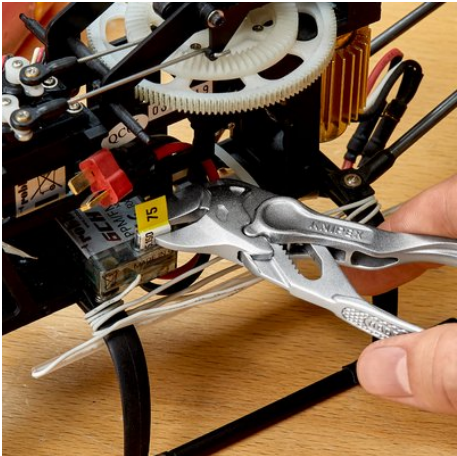

### Pinza chiave XS

Pinza e chiave in un unico utensile

- Accessibilità ottimale negli spazi più stretti: un modello ancora più compatto, testa molto sottile
- Regolazione di precisione con una mano per un adattamento più facile a diverse dimensioni del pezzo semplicemente spingendo
- Enorme capacità di presa con una lunghezza dell'utensile di soli 100 mm: l'apertura parallela delle ganasce consente di afferrare con regolazione continua oggetti fino a 21 mm di apertura
- La robusta cerniera a scorrimento offre elevata stabilità e durata
- Ganasce lisce per un montaggio delicato di raccordi delicati e con finitura superficiale: consente di lavorare direttamente sul cromo grazie al contatto senza gioco su tutta la superficie!
- Diverse applicazioni possibili: meccanica fine, idraulica, strumentazione per bicicletta o moto, EDC (oggetti di uso quotidiano), costruzione di modellini
- Con fermo di contrasto per evitare lo schiacciamento accidentale
- Regolazione di precisione con 10 posizioni

#### Caratteristiche tecniche

Regolazioni	10
Per dadi apertura	Ø 3/4 Pollici
Per dadi apertura	21 mm

Con riserva di modifiche tecniche e salvo errori

Grazie al giunto ad alta trasmissione di forza, la pinza chiave XS afferra, preme e trattiene tutto senza sforzo.

Nonostante le sue piccole dimensioni, la pinza chiave XS afferra dadi e pezzi paralleli fino a 21 mm in modo sicuro e delicato.

La pinza chiave XS è così piccola che sta pure in tasca, ma utile come un piccolo set per cricchetti.

Grazie al giunto ad alta trasmissione di forza, la pinza chiave XS afferra, preme e trattiene tutto senza sforzo.

Nonostante le sue piccole dimensioni, la pinza chiave XS afferra dadi e pezzi paralleli fino a 21 mm in modo sicuro e delicato.