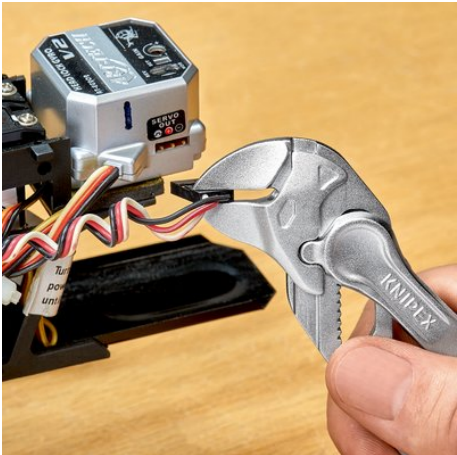

### Pinza chiave XS

Pinza e chiave in un unico utensile

- Accessibilità ottimale negli spazi più stretti: un modello ancora più compatto, testa molto sottile
- Regolazione di precisione con una mano per un adattamento più facile a diverse dimensioni del pezzo semplicemente spingendo
- Enorme capacità di presa con una lunghezza dell'utensile di soli 100 mm: l'apertura parallela delle ganasce consente di afferrare con regolazione continua oggetti fino a 21 mm di apertura
- La robusta cerniera a scorrimento offre elevata stabilità e durata
- Ganasce lisce per un montaggio delicato di raccordi delicati e con finitura superficiale: consente di lavorare direttamente sul cromo grazie al contatto senza gioco su tutta la superficie!
- Diverse applicazioni possibili: meccanica fine, idraulica, strumentazione per bicicletta o moto, EDC (oggetti di uso quotidiano), costruzione di modellini
- Con fermo di contrasto per evitare lo schiacciamento accidentale
- Regolazione di precisione con 10 posizioni

#### Caratteristiche tecniche

Regolazioni	10
Per dadi apertura	Ø 3/4 Pollici
Per dadi apertura	21 mm

Con riserva di modifiche tecniche e salvo errori

Grazie al giunto ad alta trasmissione di forza, la pinza chiave XS afferra, preme e trattiene tutto senza sforzo.

Nonostante le sue piccole dimensioni, la pinza chiave XS afferra dadi e pezzi paralleli fino a 21 mm in modo sicuro e delicato.

La pinza chiave XS è così piccola che sta pure in tasca, ma utile come un piccolo set per cricchetti.

Grazie al giunto ad alta trasmissione di forza, la pinza chiave XS afferra, preme e trattiene tutto senza sforzo.

Nonostante le sue piccole dimensioni, la pinza chiave XS afferra dadi e pezzi paralleli fino a 21 mm in modo sicuro e delicato.