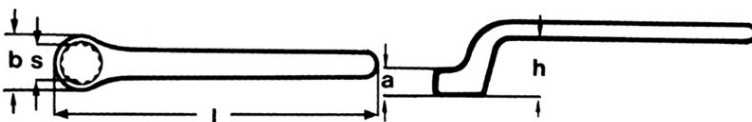

Produktinformation

98 01 08

- Gekröpft
- Grundwerkzeug verchromt

Ringschlüssel

IEC 60900 DIN EN 60900

⚡ 1000 V Ⓞ

Allgemein

Artikel-Nr.	98 01 08
EAN	4003773020141
Gewicht	68 g
Abmessungen	16 x 27 mm
Norm	DIN EN 60900 IEC 60900
REACH- Konformität	enthält keine SVHC
RoHS- Konformität	nicht anzuwenden

Technische Attribute

Schlüsselweite S	8 mm
Länge l max.	155 mm
Kopfstärke a max.	7 mm
Höhe der Verkröpfung h max.	19 mm
Kopfbreite b max.	14 mm

Technische Änderungen und Irrtümer vorbehalten