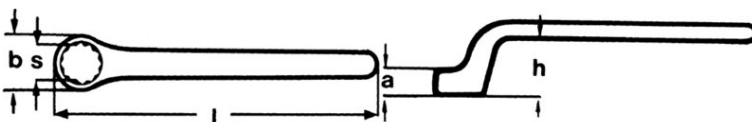

Produktinformation

98 01 24

- Gekröpft
- Grundwerkzeug verchromt

Ringschlüssel

IEC 60900 DIN EN 60900

⚡ 1000 V Ⓞ

Allgemein

Artikel-Nr.	98 01 24
EAN	4003773020318
Gewicht	415 g
Abmessungen	42 x 40 mm
Norm	DIN EN 60900 IEC 60900
REACH- Konformität	enthält keine SVHC
RoHS- Konformität	nicht anzuwenden

Technische Attribute

Schlüsselweite S	24 mm
Länge l max.	265 mm
Kopfstärke a max.	16 mm
Höhe der Verkröpfung h max.	30 mm
Kopfbreite b max.	38 mm

Technische Änderungen und Irrtümer vorbehalten