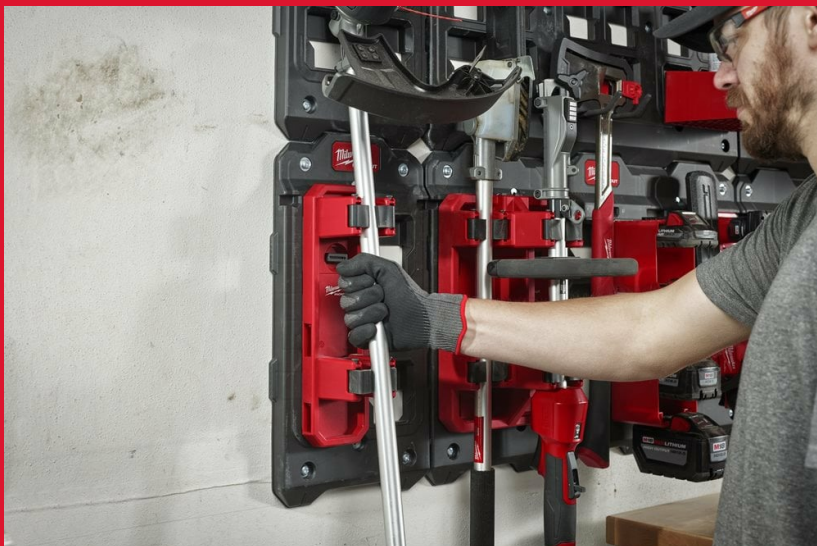

Packout Single Long Handled Storage

PACKOUT™ AUFBEWAHRUNG

- Einfacher und schneller Zugriff auf alle Werkzeuge.
- Sichere und einfache Montage mit Click & Lock Mechanismus.
- Gestalten Sie Ihre Werkstatt ganz nach Ihren Wünschen.
- Teil des modularen PACKOUT™ Aufbewahrungssystems.

Abmessungen (mm)	347 x 97 x 127
Article Number	4932493382
Capacity [kg]	7.3
Inhalt	1

Typ
Zur Aufbewahrung von Gartenwerkzeugen, Quik-Lok™ Werkzeugen und mehr.