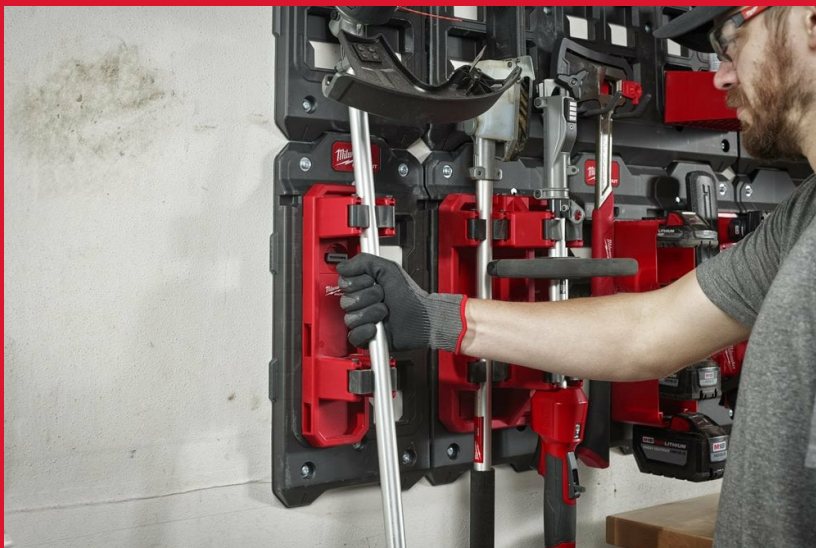

Packout Single Long Handled Storage

AMÉNAGEMENT D'ATELIER PACKOUT™ - AUTRES RÉFÉRENCES

- Pour un accès rapide et facile à tous vos outils
- Mécanisme de blocage qui maintient le produit en place sur la plaque de montage
- Personnalisez votre boutique
- Fait partie de la gamme PACKOUT™Shop storage