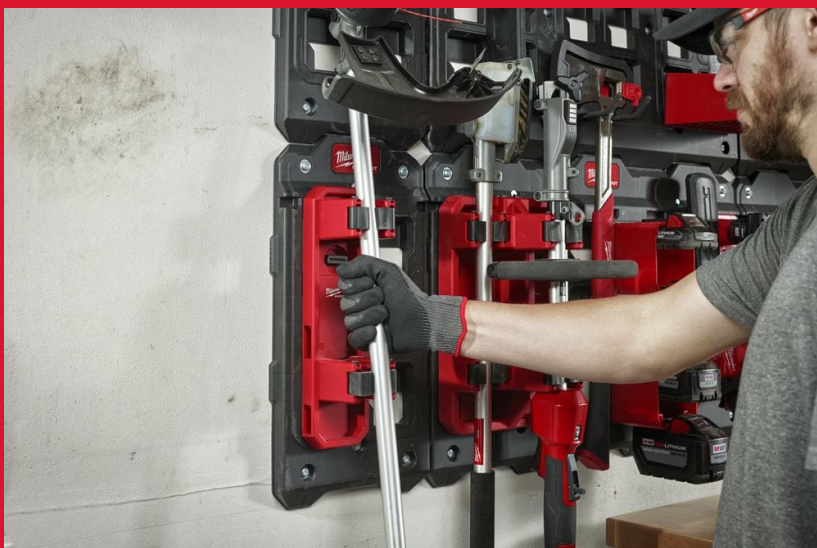

Packout Single Long Handled Storage

PACKOUT™ SOSTEGNI DI STOCCAGGIO

- Facile e veloce accesso a tutti gli utensili.
- Sistema sicuro e veloce da montare grazie al meccanismo clicca e sblocca.
- Sistema totalmente personalizzabile a seconda delle proprie esigenze.
- Parte del sistema modulare PACKOUT™.