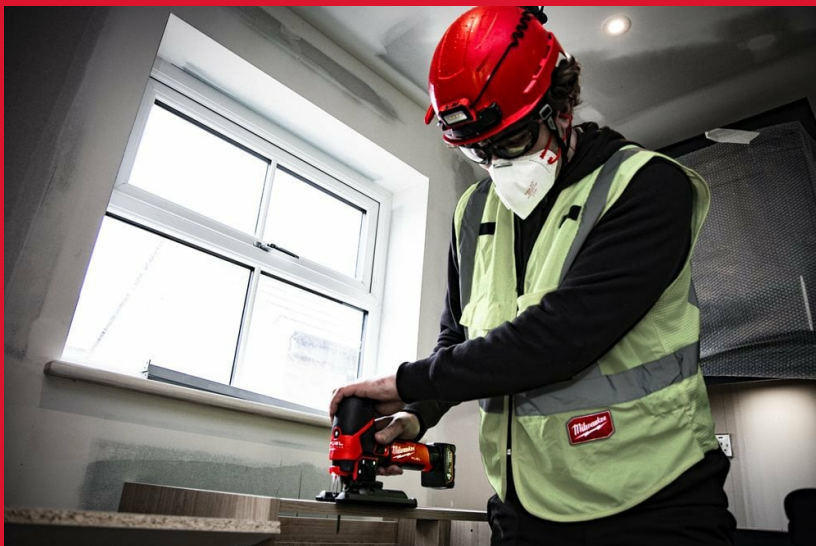

# M12 FJS-422X

## SEGHETTO ALTERNATIVO M12 FUEL™

- Potenza senza compromessi, autonomia per tagliare fino a 24 metri di compensato da 19 mm con una batteria da 4 Ah
- Sistema FIXTEC™ per il cambio lama senza bisogno di utensili
- Possono essere selezionate 6 velocità così da realizzare tagli precisi e accurati in base al materiale. La lama parte lentamente per poi accelerare in autonomia quando incontra la resistenza del materiale
- 3500 corse al minuto per avere tagli precisi riducendo le vibrazioni e i trucioli
- Un getto d'aria tiene pulita la superficie di taglio
- Sono integrati dei LED per illuminare la superficie di lavoro; possono essere spenti manualmente
- Piedino estraibile per non danneggiare il materiale in lavorazione
- Fornito con una lama, adattatore DEK 26 per gli aspiratori, griglia anti polvere, protezione anti schegge, rivestimento in gomma

### REDLITHIUM™

Corse a vuoto (corse/min)	800 - 3000
Profondità di taglio legno/acciaio/alluminio (mm)	70/ 3/ 3
Max inclinazione taglio obliquo (°)	4,5
Corsa della lama (mm)	22
Peso con il pacco batteria (EPTA) (kg)	1.7 (M12 B2)
Kit incluso	1 x M12 B4, 1 x M12 B2 Pacco Batterie, C12 C Caricatore, Valigetta HeavyDuty
Codice articolo	4933493348