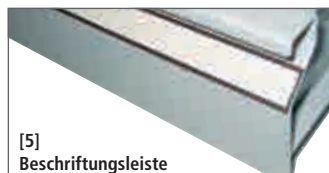

[5]
Beschriftungsleiste

Breite mm	Riffelgummi-Matte		Beschriftungsleiste
	[3]	[4]	[5]
500	404293	404294	404296
	---	---	---
715	404298	404299	404301
	---	---	---
1.023	404303	404304	404307
	---	---	---