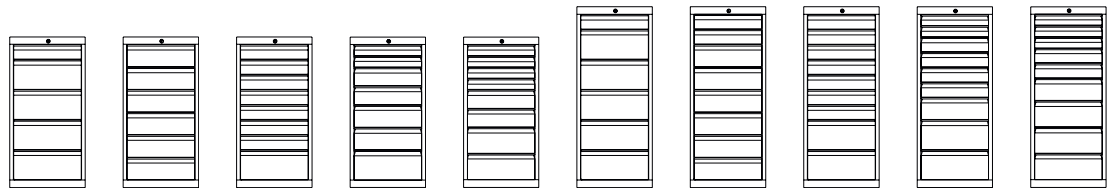

Höhe mm	600					800				
Schubladen	3	4	4	5	5	4	6	5	8	8
Anzahl x Höhe mm	1 x 150 2 x 175	3 x 100 1 x 200	1 x 75 1 x 125 2 x 150	5 x 100	2 x 75 2 x 100 1 x 150	4 x 175	2 x 100 4 x 125	2 x 75 1 x 150 2 x 200	4 x 75 4 x 100	6 x 75 1 x 100 1 x 150
Breite mm 500	lichtgrau 404177 andersfarbig 454471 ---	404179 454493 ---	404180 454518 ---	404181 454551 ---	500738 500740 ---	404183 454595 ---	404184 454631 ---	500746 500747 ---	500752 500753 ---	500758 500760 ---
715	lichtgrau 404188 andersfarbig 454482 ---	404190 454507 ---	404191 454529 ---	404192 454562 ---	500741 500742 ---	404194 454609 ---	404195 454642 ---	500748 500749 ---	500754 500755 ---	500762 500763 ---
1.023	lichtgrau 404200 andersfarbig 404201 ---	404202 404204 ---	404205 404206 ---	404207 404208 ---	500743 500744 ---	404211 404212 ---	404213 404215 ---	500750 500751 ---	500756 500757 ---	500764 500765 ---

Höhe mm	1.000					1.200				
Schubladen	5	6	8	7	8	6	8	9	9	9
Anzahl x Höhe mm	1 x 100 4 x 200	6 x 150	7 x 100 1 x 200	2 x 75 2 x 125 2 x 150 1 x 200	4 x 75 2 x 125 2 x 150	1 x 100 5 x 200	2 x 100 6 x 150	7 x 100 2 x 200	2 x 75 4 x 100 1 x 150 2 x 200	3 x 75 2 x 100 1 x 150 3 x 175
Breite mm 500	lichtgrau 404222 andersfarbig 454722 ---	404223 454744 ---	404224 454766 ---	500766 500767 ---	500773 500774 ---	404228 454824 ---	404229 454846 ---	404230 454868 ---	500779 500780 ---	500786 500787 ---
715	lichtgrau 404233 andersfarbig 454733 ---	404234 454755 ---	404235 454777 ---	500768 500769 ---	500775 500776 ---	404239 454835 ---	404240 454857 ---	404241 454879 ---	500781 500782 ---	500788 500789 ---
1.023	lichtgrau 404244 andersfarbig 404245 ---	404246 404248 ---	404249 404250 ---	500770 500771 ---	500777 500778 ---	404255 404256 ---	404257 404259 ---	404261 404262 ---	500784 500785 ---	500790 500791 ---

+ Direkt mitbestellen!

[1] Mulden

- Für Schubladen H 75 mm
- Mit Stegen, H 58 mm, verzinkt

[2] Trennwände

- Mit Trennblechen, verzinkt

[3] Riffelgummimatte

Für Schrank oben

- Schwarz, 3 mm stark