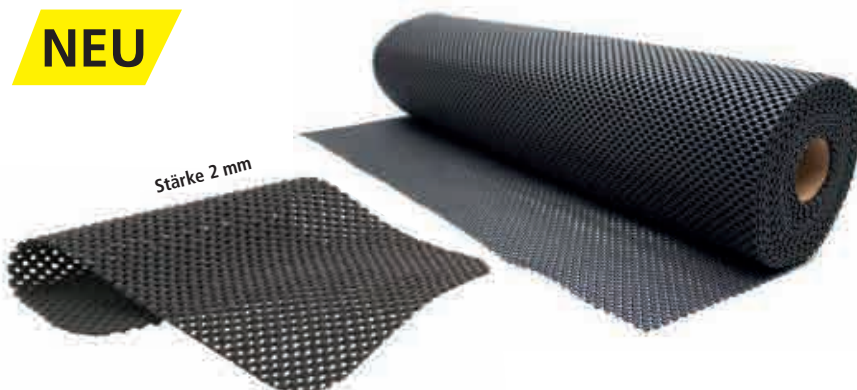

## Knieschoner entlastet Knie und Rücken

Im Innen- und Außenbereich einsetzbar.

- Aus NBR-Schaum in schwarz
- Gute Beständigkeit gegen Chemikalien und Öle
- Länge x Breite 530 x 360 mm
- Stärke 25 mm

184484

## Rutschhemmendes Markierband

schnell und einfach verlegt

Für Innenbereiche und überdachte Außenbereichen geeignet. Schnelle und einfache Verlegung durch selbstklebende Trägerfolie.

- Oberfläche mit Split aus Aluminiumoxid in 5 Farbkombinationen
- Temperaturbeständig von -10° C bis +60° C
- UV-beständig
- Rutschhemmung nach R 13, trittsicher bis zu einem Neigungswinkel von über 35°

Breite mm	25	50	102	152
Länge m	18,3	18,3	18,3	18,3
schwarz	184414	184415	184416	184417
---	---	---	---	---
gelb	-	184420	-	-
transparent	-	184421	-	-
gelb / schwarz	-	184418	-	-
rot / weiß	-	184419	-	-
---	---	---	---	---

## Anti-Rutschmatte GECCO haftet ohne zu kleben

- **Waschbar bis 40°C**
- **Vielseitig einsetzbar** - liegt unverrückbar fest auch auf rauen und schrägen Flächen
- **Robust** - aus gewebeverstärktem, haftfähigem Kunststoff
- **Trittsicher** - mit Noppenbelag auf der Oberfläche