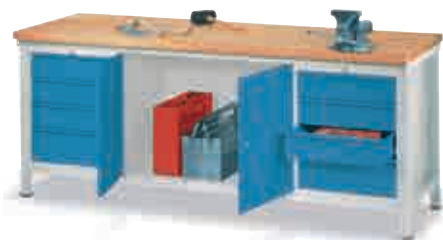

		lichtgrau	andersfarbig	
Länge mm	1.500	524181	524182	---
	2.000	524183	524184	---

Ausführung [8]
Ausstattung 3 Schubladen 100 mm
1 Schublade 200 mm
1 Schrank

		lichtgrau	andersfarbig	
Länge mm	1.500	524185	524186	---

Ausführung [9]
Ausstattung 2 x 3 Schubladen 100 mm
2 x 1 Schublade 200 mm
1 Ablageboden

		lichtgrau	andersfarbig	
Länge mm	1.500	524189	524190	---
	2.000	524192	524193	---

Ausführung [10]
Ausstattung 2 x 3 Schublade 100 mm
2 x 1 Schublade 200 mm
1 Schrank