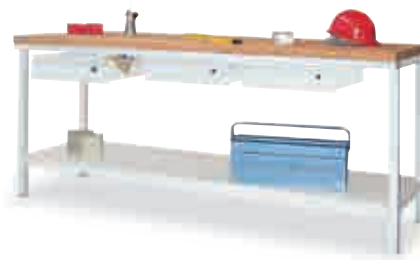

Ausführung [5]
Ausstattung 3 Schubladen 125 mm
1 Ablageboden

		lichtgrau	andersfarbig	
Länge mm	2.000	524168	524170	---