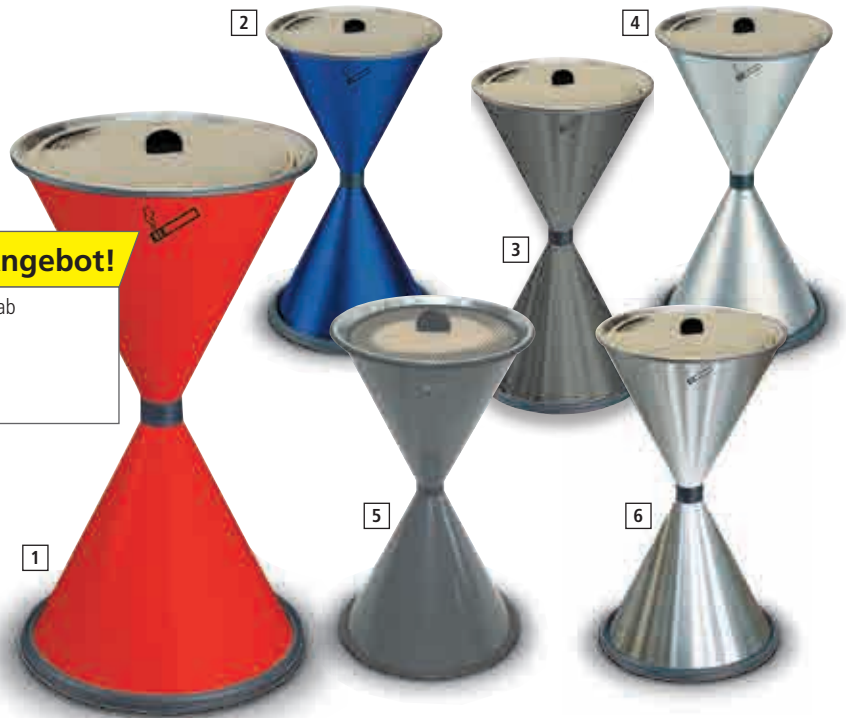

Eine Drehschutz-Mechanik verhindert, dass sich der Ascher in der Mitte aufdreht und instabil wird.

- Aus Stahlblech mit Pulverbeschichtung in 7 Farben oder aus Edelstahl
- Elastisches schwarzes Kantenschutz-Profil oben und unten
- Stabile Aluminium-Einlegeschale zur Sandbefüllung und Einlegesieb mit umlaufendem Schutzprofil

Top-Angebot!

ab

529706

Made in Germany

+ Direkt mitbestellen!

Quarzsand, VE = 25 kg **529712** ---

! Gut zu wissen!

Quarzsand ist die ideal und günstige Lösung, um heiße Glut schnell und zuverlässig zu ersticken.

empfohlener Sandbedarf pro Füllung: 4 kg

leichtes Entfernen von Zigarettenresten durch das Anheben des Einlegesiebes

Kunststoff-Standascher

Made in Germany

witterungsbeständig und schlagzäh

Die Alternative zur Stahlblech-Ausführung - **kein Verbeulen, kein Verrosten. Schwer entflammbar** und **optimal für den Außenbereich** geeignet. Wahlweise ohne oder mit Schutzdach und Bodenronde. Zweiteilig **zur werkzeuglosen Montage**, mit Zusatzgewicht im Bodenteil für sicheren Stand.

- Ascherbehälter aus recycelbarem Kunststoff (ASA)
- Herausnehmbares, verzinktes Sieb und Einlegesteller zur Sandreduzierung
- Feuerverzinkte Bodenronde zur einfachen Bodenverankerung
- Schutzdach inkl. Kette und Vorhängeschloss
- Höhe x Ø mit Dach 900 x 445 mm, ohne Dach 722 x 420 mm