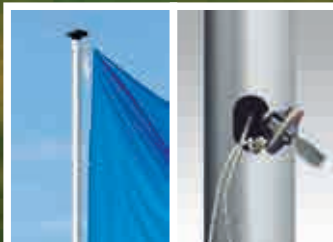

## Aluminium-Fahnenmaste mit innen liegender Hissvorrichtung

In zylindrischer Form, ohne oder mit Teleskop-Ausleger für Fahmentücher mit Hohlraum, geräuscharm und abschließbar.

- Aus korrosionsfreiem, silber eloxiertem Aluminium
- Seitliche Fahnenbefestigung mit 6 Kunststoffschlaufen und Gewichtssäckchen gegen Hochwehen der Fahne
- Teleskop-Ausleger um 360° drehbar, verstellbar von 1,00 - 1,50 m
- **Inkl. Bodenhülse als Bodenhalterung**

## Aluminium-Fahnenmaste mit innen liegender Seilführung

In zylindrischer Form, ohne oder mit Teleskop-Ausleger für Fahmentücher mit Hohlraum. Besonders leichtes Hissen bzw. Einholen der Fahne durch eine spezielle Innensechskantkurbel.

- Aus korrosionsfreiem, silber eloxiertem Aluminium
- Fahnenführung an Kunststoffgleitern im Mast, verstellbarer Abstand nach Fahmentuchgröße
- Hissseilschloss inkl. 1 Schlüssel
- **Inkl. Bodenhülse als Bodenhalterung**