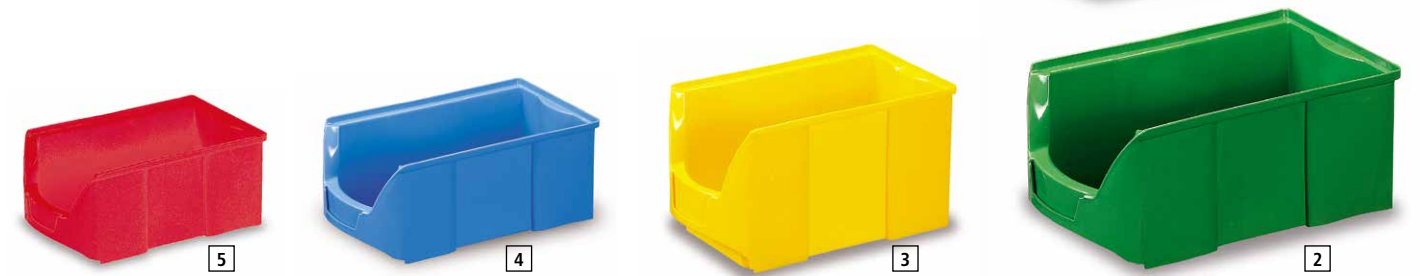

- **Umweltfreundlich und formbeständig** - aus schlagfestem Polypropylen
- **Hoch belastbar** durch stabile Holme an den Längsseiten
- **Sicher anheben** - ergonomische Griffmulden an Stirn- und Rückseite
- **Passgenau stapelbar** durch umlaufenden Stapelrand
- **Rollenbahngeeignet** - glatte Unterseite für eine gute Laufeigenschaft

>> Materialinfo Seite 340