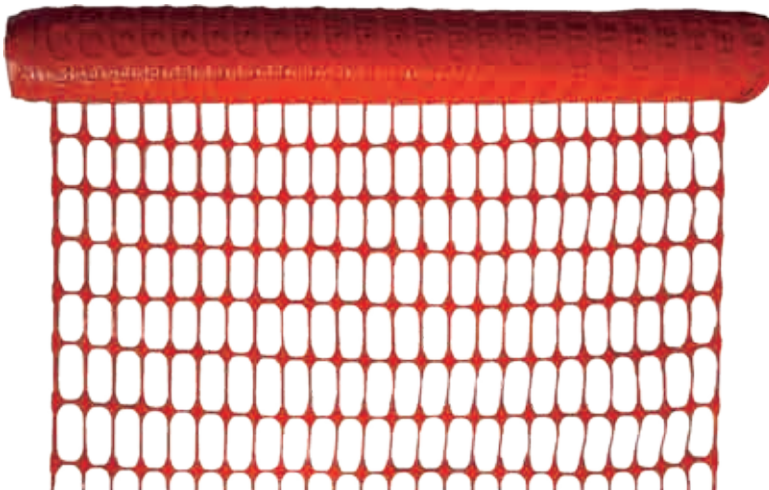

Abdecknetz perfekt für PKW-Anhänger und Pritschen

Optimal für die Sicherung von sperrigen Gegenständen und losem Ladegut auf PKW-Anhängern und Pritschen.

- Befestigung mit umlaufendem Gummiband
- Knotenlose Verarbeitung
- Maschenweite 45 mm
- Aus Polypropylen in grün

Baustellen-Fangzaun extra reißfest und strapazierfähig

Vielseitig einsetzbar an Baustellen und kurzzeitigen Absperrungen.

- Aus starkem HDPE-Kunststoff
- UV-resistent
- Höhe 1.000 mm, Maschenweite 40 x 80 mm