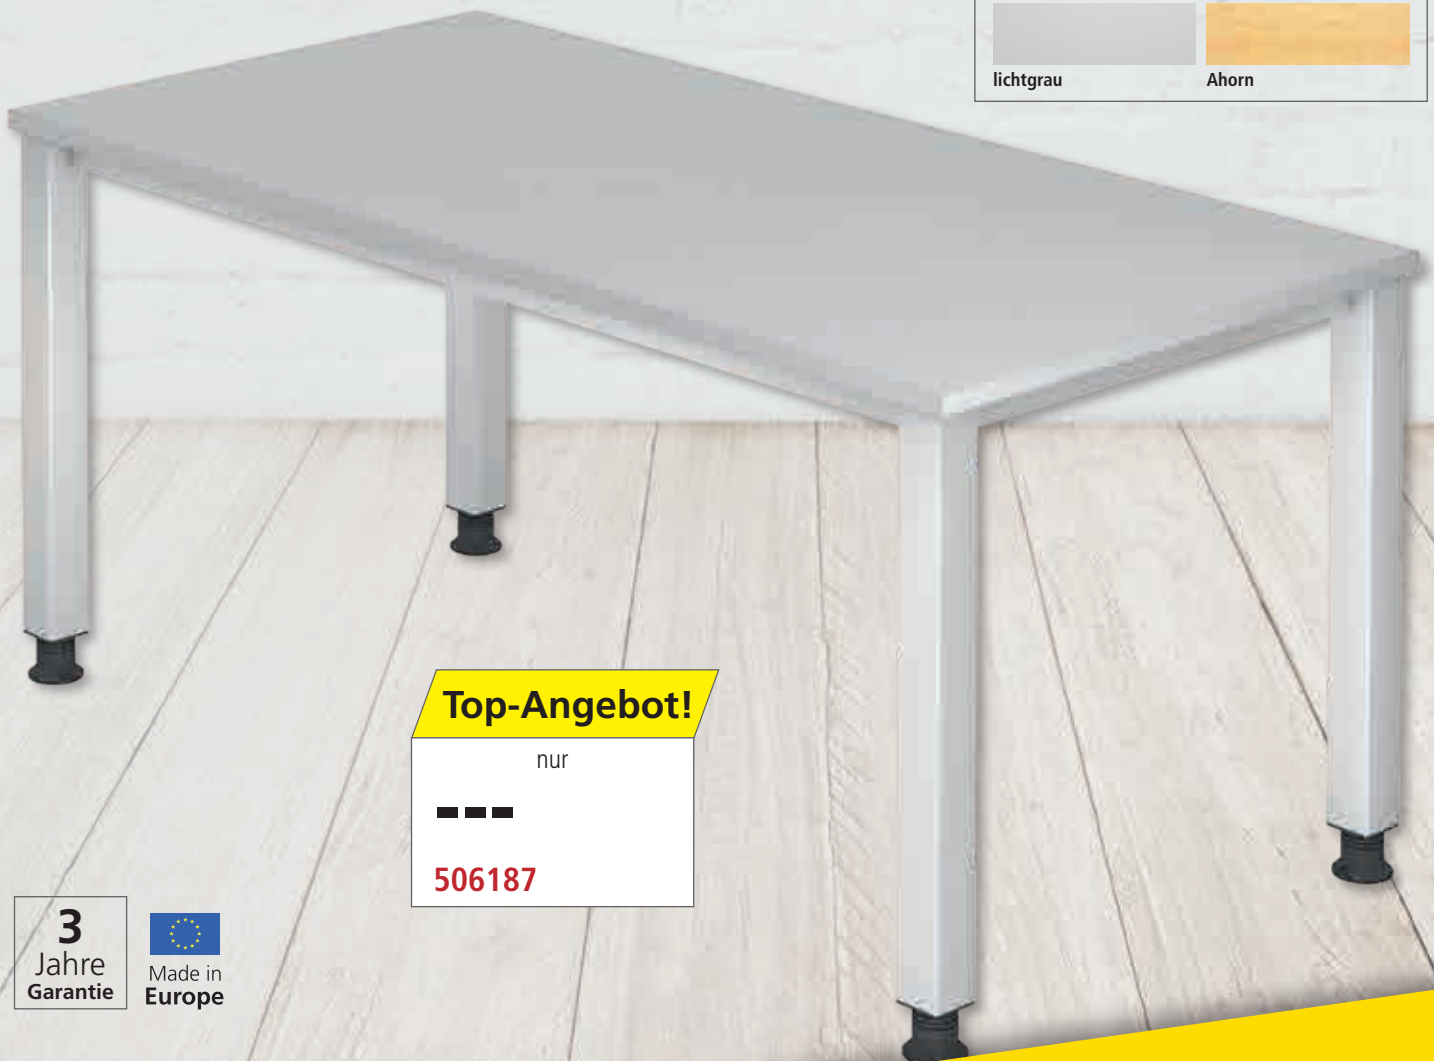

BÄRENSTARK!

Mit einstellbarer Höhe

Schreibtisch Sina

individuell auf die Körpergröße einstellbar

- **Pflegeleicht und robust** - mit Melaminharzbeschichtung und stoßfester ABS-Kante
- **Schlag und kratzfeste Oberfläche** - 4-Fußgestell mit Einbrennlackierung in silber

lichtgrau 506187 ---
Ahorn 506190 ---

Auf einen Blick!	
Höhe	685 - 810 mm
Breite	1.600 mm
Tiefe	800 mm
Stärke Platte	25 mm

Anlieferung!	
• Lieferung frei Haus	
• Schreibtisch zur einfachen Selbstmontage zerlegt	
Mehr Service - Wir machen das für Sie!	
• Für eine Lieferung frei Verwendungsstelle mit oder ohne Montage sprechen Sie uns bitte an	

2 Dekore zur Auswahl	
	
lichtgrau	Ahorn

Top-Angebot!

nur

506187

3
Jahre
Garantie

Made in
Europe