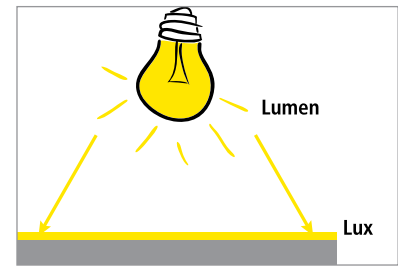

Sitzen Sie nicht im Dunkeln!

Steigern Sie mit dem richtigen Licht Ihre Leistungsfähigkeit! Kopfschmerzen, Konzentrationsschwierigkeiten, rasche Ermüdung und Sehschwächen sind häufige Beschwerden, welche durch falsches Licht verursacht werden.

Hier finden Sie eine Auswahl an Büroleuchten aus unserem Sortiment. Mehr Leuchten erwarten Sie in unserem Onlineshop oder rufen Sie uns für eine individuelle Beratung an.

Sie suchen die Technik von morgen? Dann sind Lampen mit biologisch wirksamem Licht das Richtige!

Die Lucra-Leuchten geben dem Körper auch in Innenräumen die Lichtsignale, welche die innere Uhr anregen und Aktivität und Entspannung steuern. So macht kaltweißes/blaus Licht am Morgen wach und ermöglicht einen aktiven Start in den Tag. Warmweißes/rotes Licht am Abend gibt das Signal zur Entspannung. Sind diese Phasen im Einklang resultiert daraus ein guter Schlaf, das Wohlbefinden wird verbessert, die Leistungsfähigkeit gesteigert und der circadiane Rhythmus auf Dauer stabilisiert.

Weitere Informationen finden Sie in unseren Online-Shop oder sprechen Sie uns direkt an. Wir beraten Sie gerne persönlich.

! Gut zu wissen!

Lumen - Angabe der abgegebenen Lichtmenge

- Gesamtmenge des abgegebenen Lichts in alle Richtungen

Lux - Angabe der Beleuchtungsstärke

- Menge des Lichts, die auf einen Gegenstand trifft

Kelvin - Angabe der Lichtfarbe

- 3.300 Kelvin = warmweißes Licht
- 3.300 - 5.300 Kelvin = neutralweißes Licht
- >5.300 Kelvin = tageslichtweiß