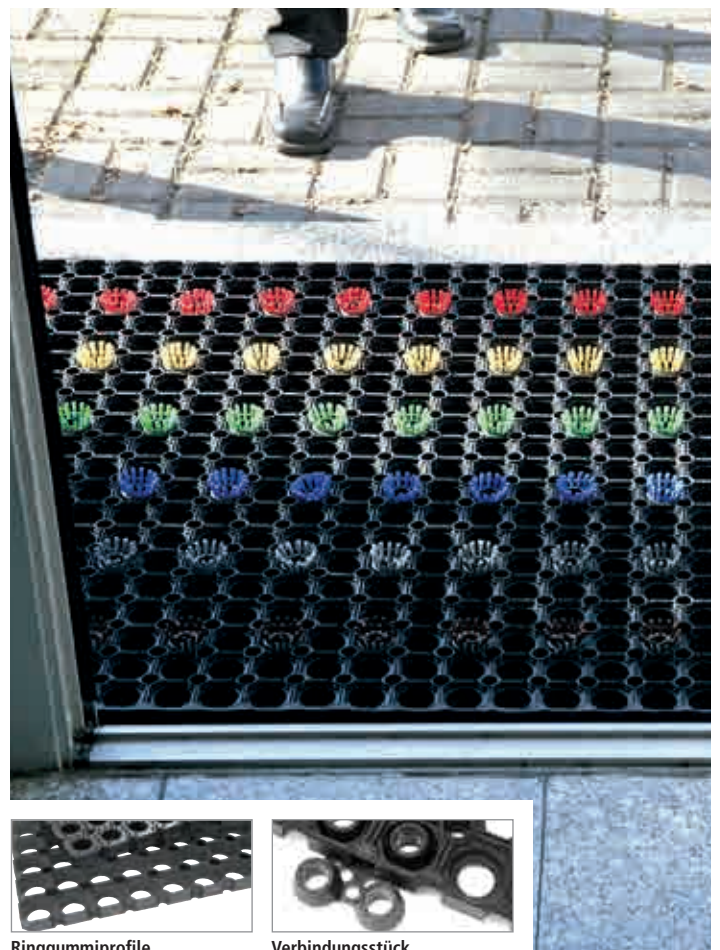

Gummi-Bodenmatte Eazycare Scrub

für intensiven Fußgängerverkehr

Hervorragend geeignet als **Fußabstreifer für groben Schmutz**. Durch ihr hohes Eigengewicht, Shore Härte 55, liegen die Matten sicher und fest auf jedem Untergrund. Für den **Außenbereich** geeignet.

Länge x Breite mm	600 x 400	1.200 x 800	1.500 x 1.000
VE = Stück	3	1	1
Preis pro VE	528586	528587	528588
	---	---	---
Direkt mitbestellen			
Verbindungsstücke (10 Stück)		451804	---
Bürsteneinsätze (10 Stück), Farbe bitte angeben		586235	---

+ Direkt mitbestellen

farbige Bürsteneinsätze als Zubehör

rot

grün

grau

gelb

blau

schwarz

Ringgummiprofile

Verbindungsstück