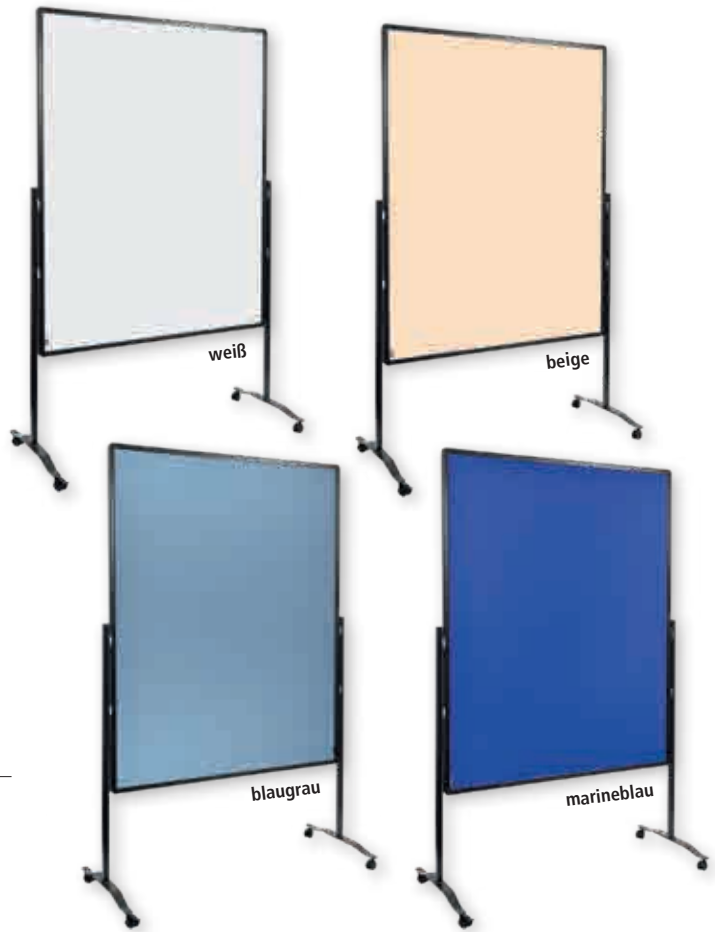

Höhe x Breite mm	1.500 x 1.200
weiß	233588
beige	233589
blaugrau	233590
marineblau	233591
grau	233592
anthrazit	233593