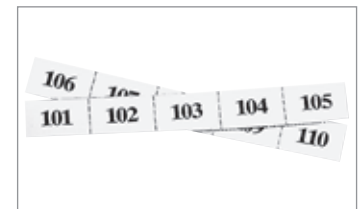

Zahlenkombinationsschloss für Modell [1]

Elektronikschloss für Modelle [1] und [2]

Alle Artikel inkl. Visu-Color-System:

Hakenleisten

selbstklebende Leistenstreifen mit Nummerierung

Schlüsselanhänger in 5 Farben