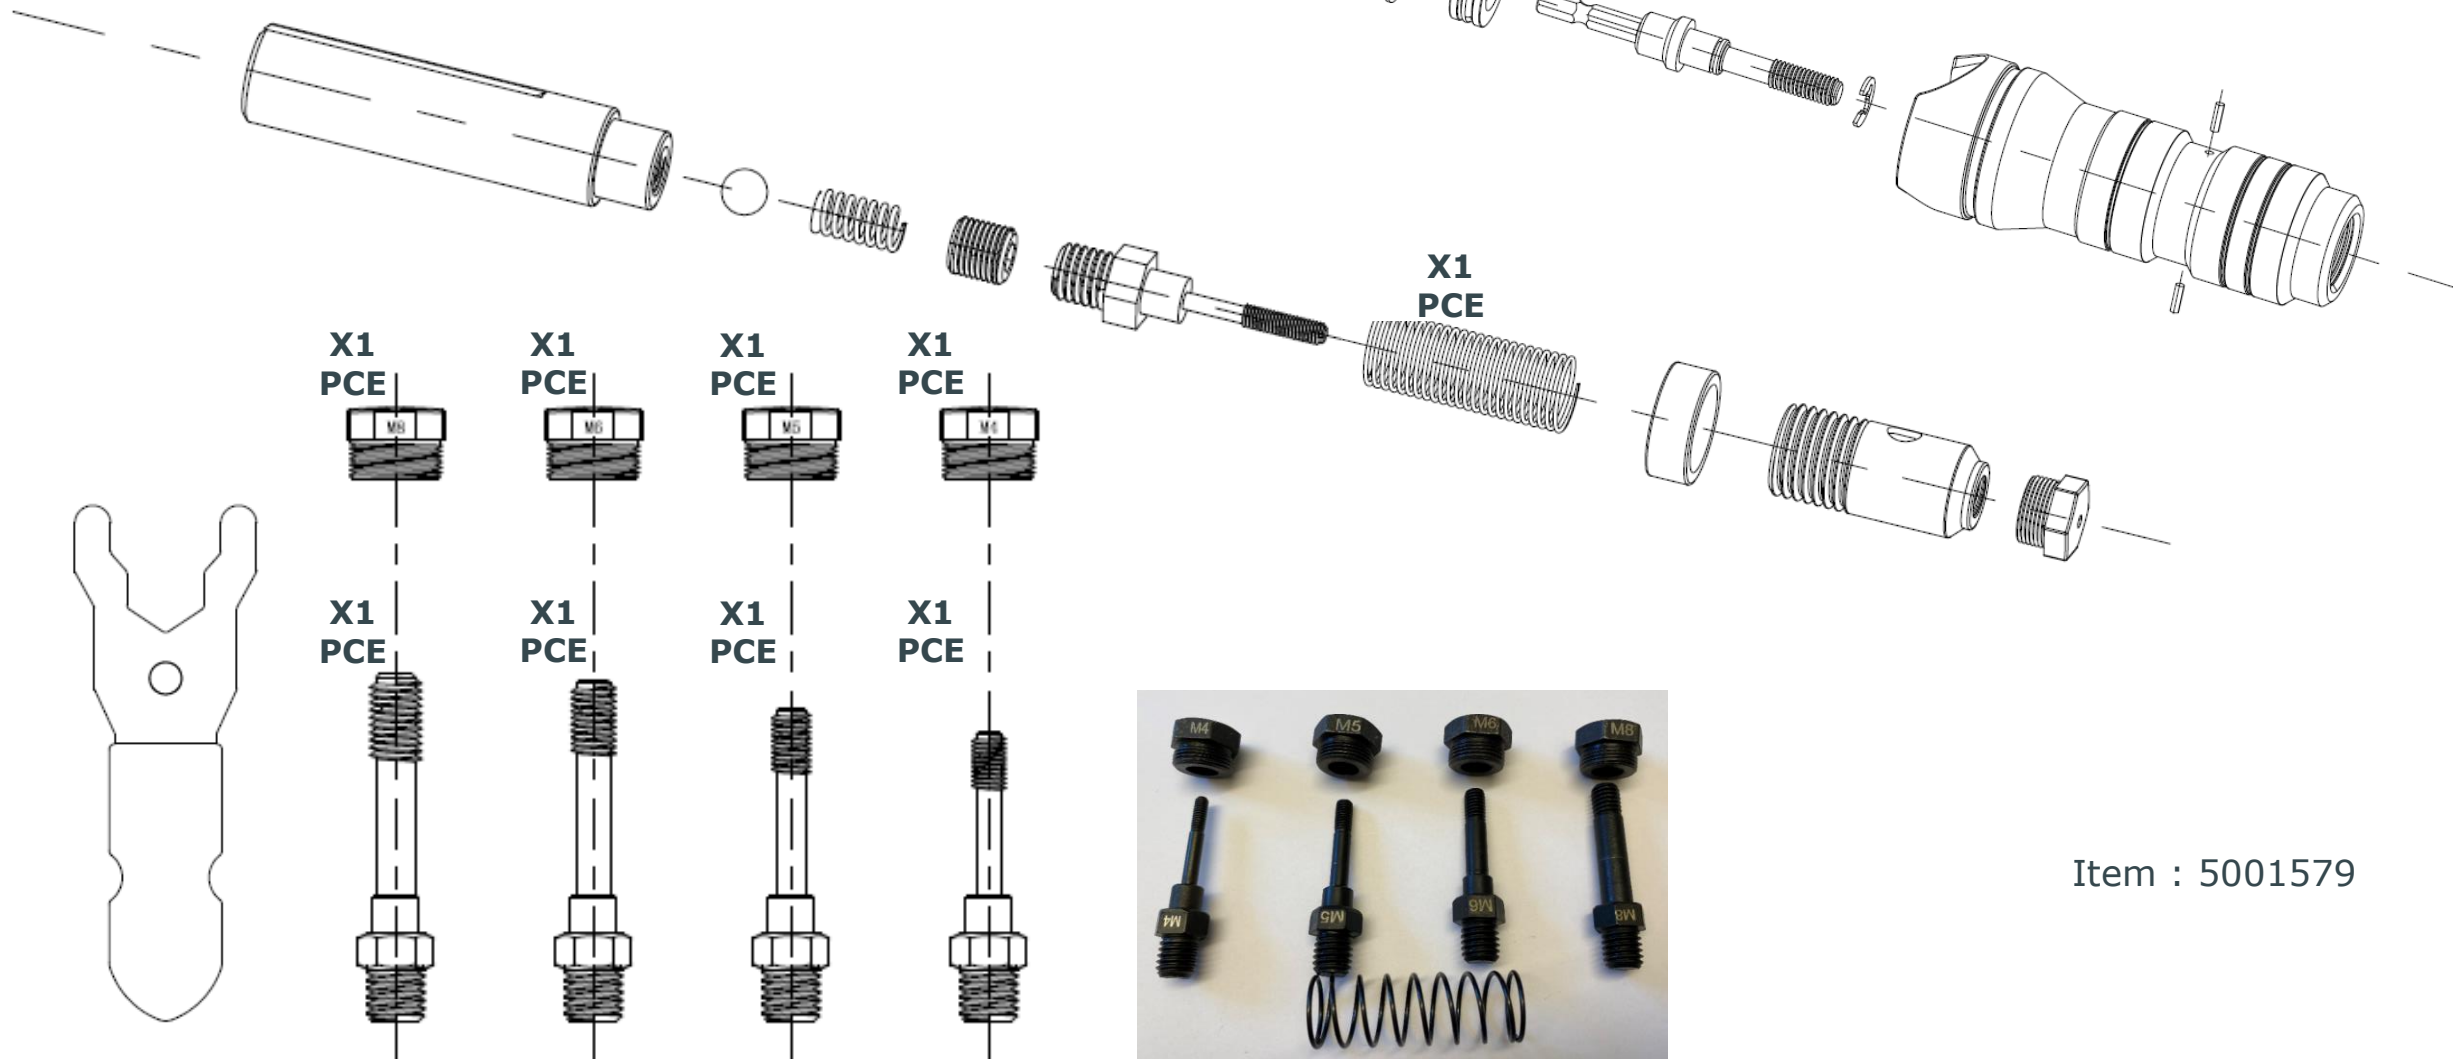

# MAINTENANCE KIT – RP160

Item : 5001579