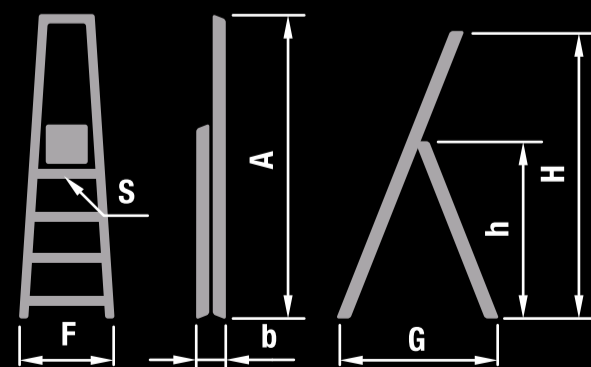

puag

DO IT + PROFESSIONAL

Haushaltleiter
aus Aluminium

Escabeau
en aluminium

Scala domestica
d'alluminio

Typ	A/m	b/mm	F/mm	G/m	H/m	h/m	S	kg
81053	1,29	108	411	0,67	1,20	0,59	1×3	3,2
81054	1,52	108	435	0,82	1,41	0,80	1×4	3,7
81055	1,75	112	459	1,06	1,63	1,02	1×5	4,5
81056	1,97	112	483	1,10	1,84	1,23	1×6	5,2
81057	2,20	112	507	1,27	2,05	1,44	1×7	6,3
81058	2,43	112	531	1,41	2,27	1,66	1×8	7,3