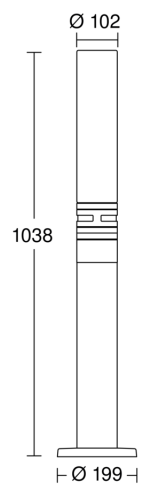

## Technische Daten

Netzanschluss	230 – 240 V / 50 Hz	Mechanische Skalierbarkeit	Nein
Sensortechnologie	Passiv Infrarot	Reichweite Radial	Ø 12 m (113 m <sup>2</sup> )
Leistung	9,78 W	Reichweite Tangential	Ø 24 m (452 m <sup>2</sup> )
Vernetzung	Nein	Dauerlicht	schaltbar, 4 h
Slavebetrieb einstellbar	Nein	Dämmerungsschalter	Ja
Lichtstrom Gesamtprodukt	781 lm	Dämmerungseinstellung	2 – 2000 lx
Effizienz	79,9 lm/W	Zeiteinstellung	5 s – 15 Min.
Gesamtprodukt Effizienz	79,9 lm/W	Grundlichtfunktion	Ja
Farbtemperatur	3000 K	Softlichtstart	Ja
Farbabweichung LED	SDCM6	Schlagfestigkeit	IK03
Farbwiedergabeindex	80-89	Schutzart	IP44
Mit Leuchtmittel	Ja	Schutzklasse	II
Leuchtmittel	LED austauschbar	Umgebungstemperatur	-20 – 50 °C
Lebensdauer LED (Max. °C)	25000 Std	Werkstoff des Gehäuses	Edelstahl
Socket	E27	Werkstoff der Abdeckung	Glas opal
LED Kühlsystem	Passive Thermo Control	Herstellergarantie	3 Jahre
Mit Bewegungsmelder	Ja	Einstellungen via	Potis
Erfassungswinkel	360 °	Mit Fernbedienung	Nein
Öffnungswinkel	30 °	Montageort	Stand
segmentweise Ausblendung	Ja	Abdeckmaterial Lieferumfang	Abdeckschalen
Elektronische Skalierbarkeit	Nein	VPE1, EAN	4007841007881

## Sensorerfassungsbereich

Mögliche Montagehöhe: –  
Orange: radial  
Schwarz: tangential

## Maßzeichnung

## Schaltplan