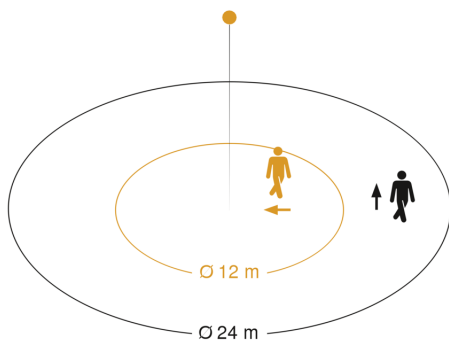

EAN 4007841 007881

Art.-Nr. 007881

Zubehör

EAN 4007841 008321	LED Leuchtstab GL 60 S
EAN 4007841 001346	Ersatzglas für GL 60 S
EAN 4007841 001339	Ersatz-Elektronikeinheit GL 60 S

Sensorerfassungsbereich