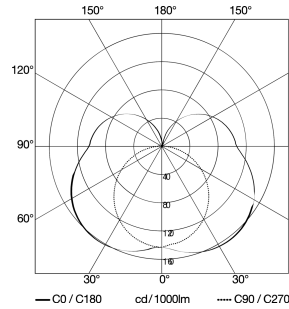

Technische Daten

Abmessungen (L x B x H)	132 x 110 x 110 mm
Netzanschluss	220 – 240 V / 50 – 60 Hz
Leistung	9,1 W
Vernetzung	Ja
Vernetzung via	Bluetooth
Lichtstrom Gesamtprodukt	493 lm
Stroboskop-Effekt (SVM)	0,6 SVM
Gesamtprodukt Effizienz	54 lm/W
Farbtemperatur	3000 K
Farbwiedergabeindex	80-89
Mit Leuchtmittel	Ja, STEINEL LED-System
Leuchtmittel	LED nicht austauschbar
Lebensdauer LED (Max. °C)	50000 Std
Lebensdauer LED L70B50 (25°)	> 60000 Std
Socket	Ohne
LED Kühlsystem	Passive Thermo Control
Mit Bewegungsmelder	Nein

Außenleuchte ohne Sensor

L 830 C

ohne Bewegungsmelder
EAN 4007841 079253
Art.-Nr. 079253

Maßzeichnung

Lichtverteilungskurve

Leistung	9,1 W
Mit Leuchtmittel	Ja, STEINEL LED-System
Leuchtmittel	LED nicht austauschbar
gemessener Lichtstrom (360°)	493 lm
Farbtemperatur	3000 K
Farbwiedergabeindex	80-89
Lebensdauer LED (Max. °C)	50000 Std
LED Kühlsystem	Passive Thermo Control