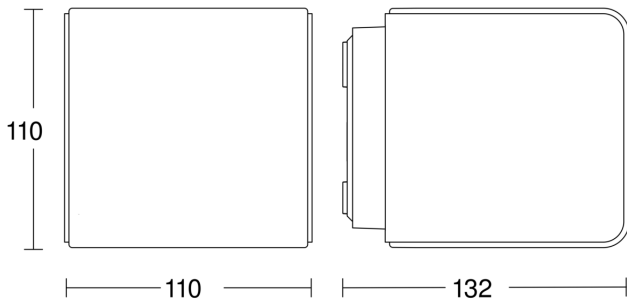

Außenleuchte ohne Sensor

L 830 C

ohne Bewegungsmelder
EAN 4007841 079253
Art.-Nr. 079253

Maßzeichnung