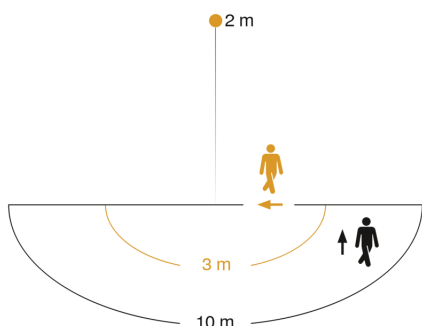

L 240 S

anthrazit
EAN 4007841 056506
Art.-Nr. 056506

Technische Daten

Abmessungen (L x B x H)	81 x 165 x 305 mm
Netzanschluss	220 – 240 V / 50 – 60 Hz
Sensortechnologie	Passiv Infrarot
Leistung	9,3 W
Vernetzung	Nein
Slavebetrieb einstellbar	Nein
gemessener Lichtstrom (360°)	946 lm
Effizienz	101 lm/W
Farbtemperatur	3000 K
Farbabweichung LED	SDCM3
Farbwiedergabeindex	80-89
Mit Leuchtmittel	Ja, STEINEL LED-System
Leuchtmittel	LED nicht austauschbar
Lebensdauer LED (Max. °C)	60000 Std
Lebensdauer LED L70B50 (25°)	> 60000 Std
Mittlere Bemessungslebensdauer Netzteil bei 25°C	> 60000 Std
Sockel	Ohne
LED Kühlsystem	Passive Thermo Control
Mit Bewegungsmelder	Ja
Erfassungswinkel	180 °
segmentweise Ausblendung	Ja
Elektronische Skalierbarkeit	Nein

Mechanische Skalierbarkeit	Nein
Reichweite Radial	r = 3 m (14 m²)
Reichweite Tangential	r = 10 m (157 m²)
Dämmerungsschalter	Ja
Dämmerungseinstellung	2 – 2000 lx
Zeiteinstellung	8 s – 35 Min.
Grundlichtfunktion	Nein
Softlichtstart	Nein
Schlagfestigkeit	IK07
Schutzart	IP44
Schutzklasse	II
Umgebungstemperatur	-20 – 50 °C
Werkstoff des Gehäuses	Edelstahl
Werkstoff der Abdeckung	Kunststoff opal
Herstellergarantie	3 Jahre
Einstellungen via	Potis
Mit Fernbedienung	Nein
Montageort	Wand
Abdeckmaterial Lieferumfang	Aufkleber
Variante	anthrazit
VPE1, EAN	4007841056506

Sensorerfassungsbereich