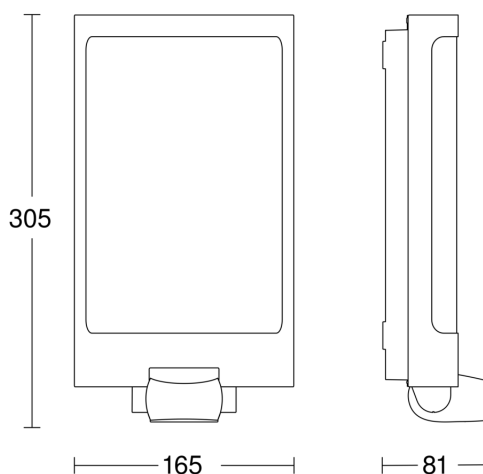

## Technische Daten

Abmessungen (L x B x H)	81 x 165 x 305 mm
Netzanschluss	220 – 240 V / 50 – 60 Hz
Sensortechnologie	Passiv Infrarot
Leistung	9,3 W
Vernetzung	Nein
Slavebetrieb einstellbar	Nein
gemessener Lichtstrom (360°)	946 lm
Effizienz	101 lm/W
Farbtemperatur	3000 K
Farbabweichung LED	SDCM3
Farbwiedergabeindex	80-89
Mit Leuchtmittel	Ja, STEINEL LED-System
Leuchtmittel	LED nicht austauschbar
Lebensdauer LED (Max. °C)	60000 Std
Lebensdauer LED L70B50 (25°)	> 60000 Std
Mittlere Bemessungslebensdauer Netzteil bei 25°C	> 60000 Std
Sockel	Ohne
LED Kühlsystem	Passive Thermo Control
Mit Bewegungsmelder	Ja
Erfassungswinkel	180 °
segmentweise Ausblendung	Ja
Elektronische Skalierbarkeit	Nein

## Maßzeichnung

Sensor-LED-Außenleuchte