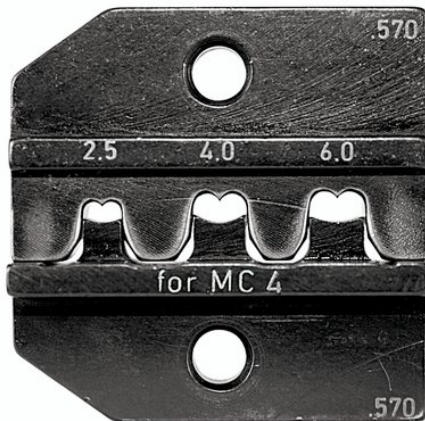

Fiche produit

624 570 3 0

Matrice de sertissage

Informations générales

Numéro d'article	624 570 3 0
EAN	4049002034411
Poids	40 g
Dimensions	32 mm

Caractéristiques techniques

Domaine d'utilisation	Connecteur Mutli-Contact MC4
Capacité	2,5 mm ² / 4,0 mm ² / 6,0 mm ²
Compatibilité	PEW 12 E-PEW 12 CM25-1 CM25-5