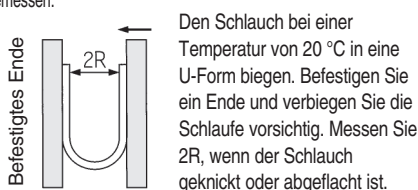

⚠ Achtung

1. Verwendbar für allgemeines Industrierwasser. Kontaktieren Sie SMC, wenn eine andere Art von Medium verwendet wird. Außerdem dürfen die Drucksitzen den maximalen Betriebsdruck nicht überschreiten. Wenn die Drucksitzen den maximalen Betriebsdruck überschreiten, führt dies zu Schäden an Verschraubungen und Schläuchen.
2. Ein durch adiabatische Ausdehnung verursachter ungewöhnlicher Temperaturanstieg kann den Schlauch zum Bersten bringen.
3. Der Wert des kleinsten zulässigen Biegeradius wird, wie in der Abbildung unten dargestellt, bei einer Temperatur von 20 °C gemessen.