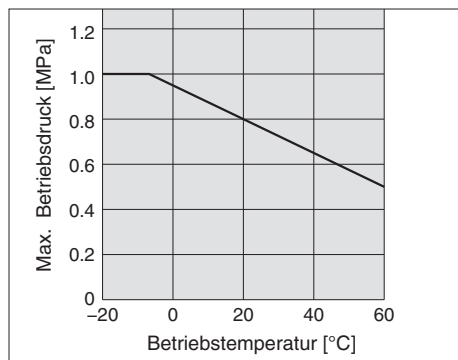

- Farbvarianten: Schwarz, Weiß, Rot, Blau, Gelb, Grün, Farblos und Orange
- Erhältliche Größen (Außen-Ø/mm): 4, 6, 8, 10 und 12
- Schlauchlänge: 20 m

Max. Betriebsdruck

Modell

Modell	Schlauchgröße (metrisch)				
	TU0425	TU0604	TU0805	TU1065	TU1208
Außen-Ø [mm]	4	6	8	10	12
Innen-Ø [mm]	2,5	4	5	6,5	8
Schwarz (B)	●	●	●	●	●
Weiß (W)	●	●	●	●	●
Rot (R)	●	●	●	●	●
Blau (BU)	●	●	●	●	●
Gelb (Y)	●	●	●	●	●
Grün (G)	●	●	●	●	●
Farblos (C)	●	●	●	●	●
Orange (YR)	●	●	●	●	●